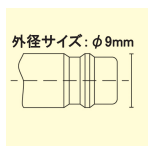

品番 : EA140GM-103

品名 : G 3/8" 雌ねじプラグ(ステンレス製)

販売価格	4,430円(税抜) / 4,873円(税込)		
カタログ価格	4,430円(税抜) / 4,873円(税込)		
在庫数	最新在庫: 14 (2026/06/26 19:19現在)		
商品入数	1	販売単位	個
カタログページ	1040ページ		

仕様

適用流体	圧縮空気、液体	使用温度範囲	-15℃~200℃
最高使用圧力	3.5MPa	流量	330L/min
ねじサイズ	G3/8"	全長	43.5mm
ねじ深さ	10.5mm	六角対辺	14mm
プラグ径	10.5mm	プラグ長さ	14mm
重量	40g	材質	ステンレス
ダブルシャットオフバルブ			
衛生が要求される場所(クリーンルームなど)での圧縮空気の使用に最適			
製薬、医療技術、化学工業、食品工業における液体媒体、クリーンルーム用途、高度な計測・制御・調節技術、あるいは高水準の衛生要件が求められる分野に。			