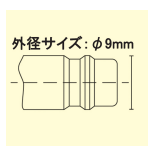

品番：EA140GM-110

品名：M10x 1" 雌ねじプラグ(ステンレス製)

販売価格	4,430円(税抜) / 4,873円(税込)		
カタログ価格	4,430円(税抜) / 4,873円(税込)		
在庫数	最新在庫: 5 (2026/06/26 20:36現在)		
商品入数	1	販売単位	個
カタログページ	1040ページ		

#### 仕様

適用流体	圧縮空気、液体	最高使用圧力	3.5MPa
使用温度範囲	-15℃~200℃	流量	330L/min
ねじサイズ	M10×1	全長	42mm
ねじ深さ	9mm	六角対辺	14mm
プラグ径	9mm	プラグ長さ	17mm
重量	26g	材質	ステンレス

ダブルシャットオフバルブ

衛生が要求される場所(クリーンルームなど)での圧縮空気の使用に最適

製薬、医療技術、化学工業、食品工業における液体媒体、クリーンルーム用途、高度な計測・制御・調節技術、あるいは高水準の衛生要件が求められる分野に。