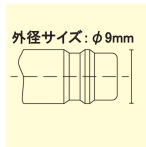

品番：EA140GM-110

品名：M10x 1" 雌ねじプラグ(ステンレス製)

販売価格	4,430円(税抜) / 4,873円(税込)		
カタログ価格	4,430円(税抜) / 4,873円(税込)		
在庫数	最新在庫: 5 (2025/11/21 06:07現在)		
商品入数	1	販売単位	個
カタログページ	1081ページ		

仕様

適用流体	圧縮空気、液体	最高使用圧力	3.5MPa
使用温度範囲	-15℃~200℃	流量	330L/min
ねじサイズ	M10×1	全長	42mm
ねじ深さ	9mm	六角対辺	14mm
プラグ径	9mm	プラグ長さ	17mm
重量	26g	材質	ステンレス