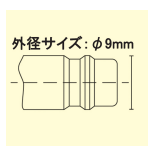

品番：EA140GM-110

品名：M10x 1" 雌ねじプラグ(ステンレス製)

販売価格	4,430円(税抜) / 4,873円(税込)		
カタログ価格	4,430円(税抜) / 4,873円(税込)		
在庫数	最新在庫: 5 (2026/06/26 19:19現在)		
商品入数	1	販売単位	個
カタログページ	1040ページ		

仕様

適用流体	圧縮空気、液体	最高使用圧力	3.5MPa
使用温度範囲	-15℃~200℃	流量	330L/min
ねじサイズ	M10×1	全長	42mm
ねじ深さ	9mm	六角対辺	14mm
プラグ径	9mm	プラグ長さ	17mm
重量	26g	材質	ステンレス