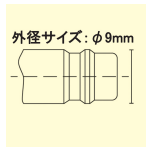

品番：EA140GM-112

品名：M12x1.5" 雌ねじプラグ(ステンス製)

販売価格	4,430円(税抜) / 4,873円(税込)		
カタログ価格	4,430円(税抜) / 4,873円(税込)		
在庫数	最新在庫: 4 (2026/06/26 20:36現在)		
商品入数	1	販売単位	個
カタログページ	1040ページ		

仕様

適用流体	圧縮空気、液体	最高使用圧力	3.5MPa
使用温度範囲	-15℃~200℃	流量	330L/min
ねじサイズ	M12×1.5	全長	42mm
ねじ深さ	9mm	六角対辺	17mm
プラグ径	9mm	プラグ長さ	14mm
重量	36g	材質	ステンレス