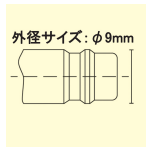

品番 : EA140GM-112

品名 : M12x1.5" 雌ねじプラグ(ステンレス製)

販売価格	4,430円(税抜) / 4,873円(税込)		
カタログ価格	4,430円(税抜) / 4,873円(税込)		
在庫数	最新在庫: 4 (2026/06/26 19:19現在)		
商品入数	1	販売単位	個
カタログページ	1040ページ		

仕様

適用流体	圧縮空気、液体	最高使用圧力	3.5MPa
使用温度範囲	-15℃~200℃	流量	330L/min
ねじサイズ	M12×1.5	全長	42mm
ねじ深さ	9mm	六角対辺	17mm
プラグ径	9mm	プラグ長さ	14mm
重量	36g	材質	ステンレス