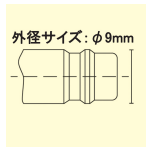

品番：EA140GM-114

品名：M14x1.5" 雌ねじプラグ(ステンレス製)

販売価格	4,430円(税抜) / 4,873円(税込)		
カタログ価格	4,430円(税抜) / 4,873円(税込)		
在庫数	最新在庫: 5 (2026/06/26 19:20現在)		
商品入数	1	販売単位	個
カタログページ	1040ページ		

仕様

適用流体	圧縮空気、液体	最高使用圧力	3.5MPa
使用温度範囲	-15℃~200℃	流量	330L/min
ねじサイズ	M14×1.5	全長	42mm
ねじ深さ	9mm	六角対辺	17mm
プラグ径	9mm	プラグ長さ	14mm
重量	33g	材質	ステンレス