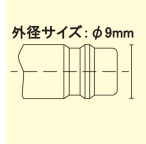

品番 : EA140GM-14

品名 : M14x1.5 雄ねじプラグ(ステンレス製)

販売価格	4,430円(税抜) / 4,873円(税込)		
カタログ価格	4,430円(税抜) / 4,873円(税込)		
在庫数	最新在庫: 6 (2026/06/26 18:06現在)		
商品入数	1	販売単位	個
カタログページ	1040ページ		

仕様

適用流体	圧縮空気、液体	使用温度範囲	-15℃~200℃
最高使用圧力	3.5MPa	流量	330L/min
ねじサイズ	M14×1.5	全長	42mm
ねじ長さ	9mm	六角対辺	17mm
プラグ径	9mm	プラグ長さ	14mm
重量	33g	材質	ステンレス