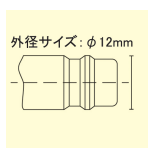

品番 : EA140GS-102

品名 : G 1/4" 雌ねじプラグ(ステンレス製)

販売価格	1,410円(税抜) / 1,551円(税込)		
カタログ価格	1,410円(税抜) / 1,551円(税込)		
在庫数	最新在庫: 0 (2026/06/27 02:30現在)		
商品入数	1	販売単位	個
カタログページ			

仕様

使用用途	圧縮空気、その他媒体(ガス、化学薬品、塗料、医薬品)	最高使用圧力	3.5MPa
使用温度範囲	-15℃~200℃	流量	1150L/min
ねじサイズ	G1/4"	全長	32mm
ねじ長さ	10mm	六角対辺	17mm
プラグ径	12mm	プラグ長さ	20mm
重量	20g	材質	ステンレス