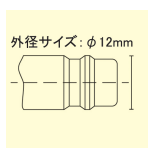

品番：EA140GS-104

品名：G 1/2" 雌ねじプラグ(ステンレス製)

販売価格	1,580円(税抜) / 1,738円(税込)		
カタログ価格	1,580円(税抜) / 1,738円(税込)		
在庫数	最新在庫: 0 (2026/06/27 02:30現在)		
商品入数	1	販売単位	個
カタログページ			

仕様

使用用途	圧縮空気、その他媒体(ガス、化学薬品、塗料、医薬品)	最高使用圧力	3.5MPa
使用温度範囲	-15℃~200℃	流量	1150L/min
ねじサイズ	G1/2"	全長	35mm
ねじ長さ	12mm	六角対辺	24mm
プラグ径	12mm	プラグ長さ	20mm
重量	38g	材質	ステンレス