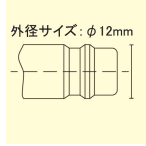

品番：EA140GS-4

品名：G 1/2" 雄ねじプラグ(ステンレス製)

販売価格	1,510円(税抜) / 1,661円(税込)		
カタログ価格	1,510円(税抜) / 1,661円(税込)		
在庫数	最新在庫: 7 (2026/06/27 00:12現在)		
商品入数	1	販売単位	個
カタログページ	1041ページ		

仕様

使用用途	圧縮空気、その他媒体(ガス、化学薬品、塗料、医薬品)	最高使用圧力	3.5MPa
使用温度範囲	-15℃~200℃	流量	1150L/min
ねじサイズ	G1/2"	全長	37mm
ねじ長さ	12mm	六角対辺	24mm
プラグ径	12mm	プラグ長さ	20mm
重量	45g	材質	ステンレス