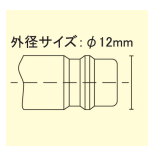

品番 : EA140GV-102

品名 : G 1/4" 雌ねじプラグ(ステンレス製)

販売価格	4,290円(税抜) / 4,719円(税込)		
カタログ価格	4,290円(税抜) / 4,719円(税込)		
在庫数	最新在庫: 2 (2026/07/06 17:58現在)		
商品入数	1	販売単位	個
カタログページ	1041ページ		

仕様

適用流体	圧縮空気、液体	最高使用圧力	3.5MPa
使用温度範囲	-15℃~200℃	流量	660L/min
ねじサイズ	G1/4"	全長	44mm
ねじ深さ	10.5mm	六角対辺	22mm
プラグ径	12mm	プラグ長さ	20mm
重量	65g	材質	ステンレス
ダブルシャットオフバルブ			
衛生が要求される場所(クリーンルームなど)での圧縮空気の使用に最適			
製薬、化学工業、医療技術、食品産業、クリーンルーム、高精度な空気圧機器など、様々な分野での応用が可能			