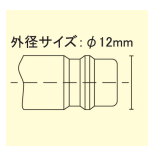

品番 : EA140GV-104

品名 : G 1/2" 雌ねじプラグ(ステンレス製)

販売価格	4,570円(税抜) / 5,027円(税込)		
カタログ価格	4,570円(税抜) / 5,027円(税込)		
在庫数	最新在庫: 4 (2026/07/06 17:58現在)		
商品入数	1	販売単位	個
カタログページ	1041ページ		

仕様

適用流体	圧縮空気、液体	最高使用圧力	3.5MPa
使用温度範囲	-15℃~200℃	流量	660L/min
ねじサイズ	G1/2"	全長	45.5mm
ねじ深さ	12mm	六角対辺	24mm
プラグ径	12mm	プラグ長さ	20mm
重量	62g	材質	ステンレス
ダブルシャットオフバルブ			
衛生が要求される場所(クリーンルームなど)での圧縮空気の使用に最適			
製薬、化学工業、医療技術、食品産業、クリーンルーム、高精度な空気圧機器など、様々な分野での応用が可能			