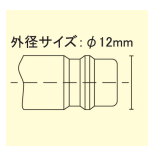

品番 : EA140GV-104

品名 : G 1/2" 雌ねじプラグ(ステンレス製)

販売価格	4,570円(税抜) / 5,027円(税込)		
カタログ価格	4,570円(税抜) / 5,027円(税込)		
在庫数	最新在庫: 4 (2026/07/06 19:02現在)		
商品入数	1	販売単位	個
カタログページ	1041ページ		

仕様

適用流体	圧縮空気、液体	最高使用圧力	3.5MPa
使用温度範囲	-15℃~200℃	流量	660L/min
ねじサイズ	G1/2"	全長	45.5mm
ねじ深さ	12mm	六角対辺	24mm
プラグ径	12mm	プラグ長さ	20mm
重量	62g	材質	ステンレス
ダブルシャットオフバルブ			
衛生が要求される場所(クリーンルームなど)での圧縮空気の使用に最適			
製薬、化学工業、医療技術、食品産業、クリーンルーム、高精度な空気圧機器など、様々な分野での応用が可能			