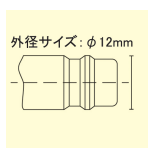

品番 : EA140GV-4

品名 : G 1/2" 雄ねじプラグ(ステンレス製)

販売価格	4,360円(税抜) / 4,796円(税込)		
カタログ価格	4,360円(税抜) / 4,796円(税込)		
在庫数	最新在庫: 5 (2026/07/06 17:57現在)		
商品入数	1	販売単位	個
カタログページ	1041ページ		

#### 仕様

適用流体	圧縮空気、液体	最高使用圧力	3.5MPa
使用温度範囲	-15℃~200℃	流量	660L/min
ねじサイズ	G1/2"	全長	47mm
ねじ長さ	12mm	六角対辺	24mm
プラグ径	12mm	プラグ長さ	20mm
重量	66g	材質	ステンレス
ダブルシャットオフバルブ			
衛生が要求される場所(クリーンルームなど)での圧縮空気の使用に最適			
製薬、化学工業、医療技術、食品産業、クリーンルーム、高精度な空気圧機器など、様々な分野での応用が可能			