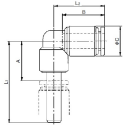

品番：EA140HN-10

品名：10x10mm L型プラグ

販売価格	430円(税抜) / 473円(税込)		
カタログ価格	430円(税抜) / 473円(税込)		
在庫数	最新在庫: 20 (2026/07/08 08:34現在)		
商品入数	1	販売単位	個
カタログページ	1028ページ		

#### 仕様

メーカー	アオイ	型番	ZL-1010P
シリーズ	Z-JOINT	用途	ワンタッチ継手 (L型プラグ)
チューブ外径	10mm	使用流体	空気・水
使用圧力	0~1MPa	使用温度	空気:-15~60℃ 水:5~40℃
接続継手径	10mm	材質	樹脂(PBT)
入数	1個		

工具不要のワンタッチ継手  
軽くチューブを差し込むだけで取り付け完了。  
プッシュリングを押しながら片手でチューブを引き抜くだけで簡単に取り外しができます。