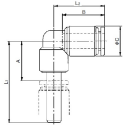

品番：EA140HN-12

品名：12x12mm L型プラグ

販売価格	505円(税抜) / 556円(税込)		
カタログ価格	505円(税抜) / 556円(税込)		
在庫数	最新在庫: 7 (2026/07/08 08:31現在)		
商品入数	1	販売単位	個
カタログページ	1028ページ		

仕様

メーカー	アオイ	型番	ZL-1212P
シリーズ	Z-JOINT	用途	ワンタッチ継手 (L型プラグ)
チューブ外径	12mm	使用流体	空気・水
使用圧力	0~1MPa	使用温度	空気: -15~60℃ 水: 5~40℃
接続継手径	12mm	材質	樹脂(PBT)
入数	1個		

工具不要のワンタッチ継手
軽くチューブを差し込むだけで取り付け完了。
プッシュリングを押しながら片手でチューブを引き抜くだけで簡単に取り外しができます。

配管スペースを大幅に縮小
チューブ脱着時の工具作業スペースが不要。
又、本体ねじ部を廻せる構造ですから、配管方向を自由に変えることが可能で、狭い場所での配管作業も容易です。

白色難燃性樹脂を採用
樹脂部には難燃材料を使用 (UL94規格V-0相当)

RoHS対応品