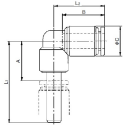

#### 仕様

メーカー	アオイ	型番	ZL-0404P
シリーズ	Z-JOINT	用途	ワンタッチ継手 (L型プラグ)
チューブ外径	4mm	使用流体	空気・水
使用圧力	0~1MPa	使用温度	空気: -15~60℃ 水: 5~40℃
接続継手径	4mm	材質	樹脂(PBT)
入数	1個		

工具不要のワンタッチ継手  
軽くチューブを差し込むだけで取り付け完了。  
プッシュリングを押しながら片手でチューブを引き抜くだけで簡単に取り外しができます。