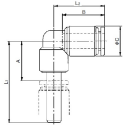

品番：EA140HN-6

品名：6x 6mm L型プラグ

販売価格	335円(税抜) / 369円(税込)		
カタログ価格	335円(税抜) / 369円(税込)		
在庫数	最新在庫: 5 (2026/07/08 08:34現在)		
商品入数	1	販売単位	個
カタログページ	1028ページ		

仕様

メーカー	アオイ	型番	ZL-0606P
シリーズ	Z-JOINT	用途	ワンタッチ継手 (L型プラグ)
チューブ外径	6mm	使用流体	空気・水
使用圧力	0~1MPa	使用温度	空気: -15~60℃ 水: 5~40℃
接続継手径	6mm	材質	樹脂(PBT)
入数	1個		

工具不要のワンタッチ継手
軽くチューブを差し込むだけで取り付け完了。
プッシュリングを押しながら片手でチューブを引き抜くだけで簡単に取り外しができます。

配管スペースを大幅に縮小
チューブ脱着時の工具作業スペースが不要。
又、本体ねじ部を廻せる構造ですから、配管方向を自由に変えることが可能で、狭い場所での配管作業も容易です。

白色難燃性樹脂を採用
樹脂部には難燃材料を使用 (UL94規格V-0相当)

RoHS対応品