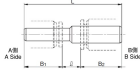

品番：EA140HP-110

品名：10x12mm 異径接続プラグ

販売価格	220円(税抜) / 242円(税込)		
カタログ価格	220円(税抜) / 242円(税込)		
在庫数	最新在庫: 30 (2026/07/08 07:48現在)		
商品入数	1	販売単位	個
カタログページ	1028ページ		

仕様

メーカー	アオイ	型番	ZJ-1012
シリーズ	Z-JOINT	用途	ワンタッチ継手 (異径接続プラグ)
接続継手径	10×12mm	使用流体	空気・水
使用圧力	0~1MPa	使用温度	空気: -15~60℃ 水: 5~40℃
材質	ポリアミド樹脂	重量	3g
入数	1個		