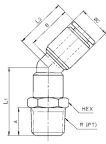

品番：EA140HV-103

品名：10mmxR 3/8" エルボ(45°)

販売価格	440円(税抜) / 484円(税込)		
カタログ価格	440円(税抜) / 484円(税込)		
在庫数	最新在庫: 10 (2026/07/06 23:17現在)		
商品入数	1	販売単位	個
カタログページ	1027ページ		

品番	規格	材質	重量	長さ	外径	内径	ねじ径	ねじ長さ	ねじ規格	ねじ種類	ねじ方向	ねじ締めトルク	ねじ締め回数	ねじ締め速度	ねじ締めトルク	ねじ締め回数	ねじ締め速度
EA140HV-103	10mmxR 3/8"	真鍮	31g	22.0	10.0	8.0	1/8"	10.0	1/8"	メス	右	22~24N・m	22~24	22~24	22~24	22~24	22~24

仕様

メーカー	アオイ	型番	Z45L-103
シリーズ	Z-JOINT	用途	ワンタッチ継手 (45°エルボ)
チューブ外径	10mm	使用流体	空気・水
使用圧力	0~1MPa	使用温度	-15~60℃ (凍結なきこと)
ねじサイズ	R3/8"	推奨締付トルク	22~24N・m
重量	31g	材質	金属部:真鍮(C3604BD) 樹脂部:PBT(V-0)
入数	1個		

工具不要のワンタッチ継手
軽くチューブを差し込むだけで取付完了。
プッシュリングを押しながら片手でチューブを引抜くだけで簡単に取外しができます。

配管スペースを大幅に縮小
チューブ脱着時の工具作業スペースが不要。又、本体ねじ部を廻せる構造ですから、配管方向を自由に変えることが可能で、狭い場所での配管作業も容易です。

白色難燃性樹脂を採用
樹脂部には難燃材料を使用(UL94規格V-0相当)

ねじ部にテフロン樹脂をコーティング

株式会社エスコ

大阪府大阪市西区立売堀3丁目8番14号 06-6532-6226(代表)

© 2018 ESCO Co.,Ltd.