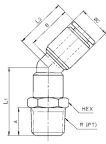

仕様

メーカー	アオイ	型番	Z45L-123
シリーズ	Z-JOINT	用途	ワンタッチ継手 (45°エルボ)
チューブ外径	12mm	使用流体	空気・水
使用圧力	0~1MPa	使用温度	-15~60℃ (凍結なきこと)
ねじサイズ	R3/8"	推奨締付トルク	22~24N・m
重量	41g	材質	金属部:真鍮(C3604BD) 樹脂部:PBT(V-0)
入数	1個		

工具不要のワンタッチ継手
軽くチューブを差し込むだけで取付完了。
プッシュリングを押しながら片手でチューブを引抜くだけで簡単に取外しができます。

配管スペースを大幅に縮小
チューブ脱着時の工具作業スペースが不要。又、本体ねじ部を廻せる構造ですから、配管方向を自由に変えることが可能で、狭い場所での配管作業も容易です。

白色難燃性樹脂を採用
樹脂部には難燃材料を使用(UL94規格V-0相当)

ねじ部にテフロン樹脂をコーティング