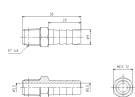

品番 : EA141A-106

品名 : R 1/8"x 9.0mm 雄ねじシステム(ステンレス製)

販売価格	870円(税抜) / 957円(税込)		
カタログ価格	870円(税抜) / 957円(税込)		
在庫数	最新在庫: 15 (2026/07/07 01:02現在)		
商品入数	1	販売単位	個
カタログページ	1044ページ