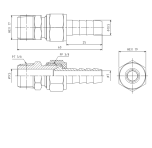

仕様

メーカー	アソー (ASOH)	型番	HS-7310
取付ねじ	R3/8"	タケノコ外径	10.5mm
タケノコ内径	7mm	本体六角対辺	17mm
ナット六角対辺	19mm	全長	60mm
適合ホース内径※	10.5mm	使用温度	-50~150℃
最高使用圧力	3.45MPa	材質	SUS304

機器とホースを接続するための継手です。

ホース接続部がユニオン式になっており、機器に取り付けた後もナット部分から取り外すことができます。

メンテナンスやホースのねじれなどを心配することはありません。

※適合ホース内径はホース材質により多少誤差が生じます。

代替品

	品番 EA141A-123 コメント