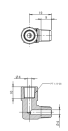

仕様

メーカー	アソー (ASOH)	型番	LK-1011R
ねじ径	雄: R1/8" 雌: Rc1/8"	内径	4mm
最高使用圧力	6.90MPa	使用温度	-50~150℃
材質	真鍮		

内ネジと外ネジをL型で繋ぐための継手です。

配管の取り回しなどによく使われています。

RoHS指令相当品

株式会社エスコ

大阪府大阪市西区立売堀3丁目8番14号 06-6532-6226(代表)

© 2018 ESCO Co.,Ltd.