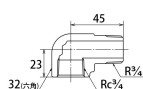

品番 : EA141AA-116

品名 : R3/4"xRc3/4" エルボ

販売価格	1,260円(税抜) / 1,386円(税込)		
カタログ価格	1,260円(税抜) / 1,386円(税込)		
在庫数	最新在庫: 16 (2026/04/28 15:15現在)		
商品入数	1	販売単位	個
カタログページ	1043ページ		

品番	規格	材質	単位	在庫
EA141AA-116	R3/4"xRc3/4"	真鍮	個	16

仕様

メーカー	オンダ製作所	型番	SR-350
ねじ径	オス:R3/4" メス:Rc3/4"	最高使用圧力	1.75MPa
使用温度範囲	-20~120℃	適用流体	冷温水、不凍液、油、エア
材質	真鍮(C3771BE)		
給水給湯配管の曲げに使用			
※埋設には使用不可			

株式会社エスコ

大阪府大阪市西区立売堀3丁目8番14号 06-6532-6226(代表)

© 2018 ESCO Co.,Ltd.