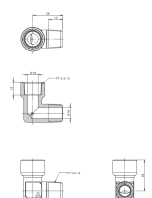

仕様

メーカー	アソー (ASOH)	型番	LK-1033R
ねじ径	雄: R3/8" 雌: Rc3/8"	内径	10mm
最高使用圧力	6.90MPa	使用温度	-50~150℃
材質	真鍮		

内ネジと外ネジをL型で繋ぐための継手です。

配管の取り回しなどによく使われています。

RoHS指令相当品

株式会社エスコ

大阪府大阪市西区立売堀3丁目8番14号 06-6532-6226(代表)

© 2018 ESCO Co.,Ltd.