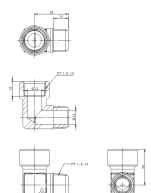

仕様

メーカー	アソー (ASOH)	型番	LK-1044R
ねじ径	雄: R1/2" 雌: Rc1/2"	内径	13mm
最高使用圧力	6.90MPa	使用温度	-50~150℃
材質	真鍮		

内ネジと外ネジをL型で繋ぐための継手です。

配管の取り回しなどによく使われています。

RoHS指令相当品

株式会社エスコ

大阪府大阪市西区立売堀3丁目8番14号 06-6532-6226(代表)

© 2018 ESCO Co.,Ltd.