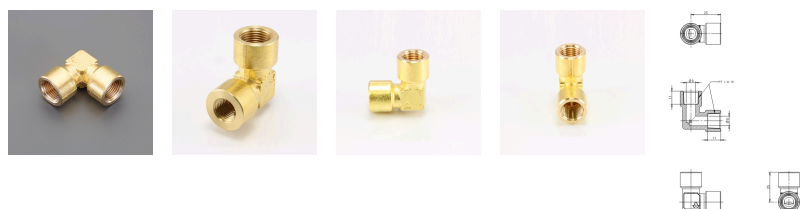

品番 : EA141AA-2

品名 : Rc1/4" 内ねじエルボ

販売価格	925円(税抜) / 1,018円(税込)		
カタログ価格	925円(税抜) / 1,018円(税込)		
在庫数	最新在庫: 29 (2026/07/07 00:09現在)		
商品入数	1	販売単位	個
カタログページ	1043ページ		

仕様

メーカー	アソー (ASOH)	型番	LF-1022R
ねじ径	Rc1/4" Rc1/4"	内径	8mm
最高使用圧力	6.90MPa	使用温度	-50~150℃
材質	真鍮		

外ネジと外ネジをL型で繋ぐための継手です。

配管の取り回しなどによく使われています。

RoHS指令相当品

株式会社エスコ

大阪府大阪市西区立売堀3丁目8番14号 06-6532-6226(代表)

© 2018 ESCO Co.,Ltd.