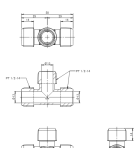

品番：EA141AA-44

品名：R 1/2" 外ねじチース

販売価格	2,090円(税抜) / 2,299円(税込)		
カタログ価格	2,090円(税抜) / 2,299円(税込)		
在庫数	最新在庫: 6 (2026/05/03 09:42現在)		
商品入数	1	販売単位	個
カタログページ	1043ページ		

品番	規格	材質	寸法	重量
EA141AA-44	R1/2"	真鍮	58mm	13.5g

仕様

メーカー	アソー (ASOH)	型番	TM-1444R
取付ねじ	R1/2"	内径	13mm
面間	58mm	最高使用圧力	6.90MPa
使用温度	-50~150℃	材質	真鍮

三方向が全て、外ネジタイプのチースです。

三方向の分岐をする場合に使います。

RoHS指令相当品

株式会社エスコ

大阪府大阪市西区立売堀3丁目8番14号 06-6532-6226(代表)

© 2018 ESCO Co.,Ltd.