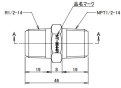

品番 : EA141AD-144

品名 : R1/2"xNPT1/2" 六角ニップル(真鍮製)

販売価格	1,540円(税抜) / 1,694円(税込)		
カタログ価格	1,540円(税抜) / 1,694円(税込)		
在庫数	最新在庫: 0 (2026/04/27 20:58現在)		
商品入数	1	販売単位	個
カタログページ			

仕様

メーカー	アソー (ASOH)	型番	NT-3044R
ねじ径	R1/2"×NPT1/2"	内径	12mm
六角対辺	24mm	全長	46mm
使用圧力	6.9MPa以下	使用温度範囲	-50℃~150℃
材質	C3604(カドミウム75ppm以下)		

ねじを締めやすく加工されたニップル

ねじの規格の変換(RねじからNPTねじ)に使用

六角がついているためスパナ掛けも容易で、しっかりと配管することができます。

RoHS指令相当品(カドミウム含有75ppm以下)

株式会社エスコ

大阪府大阪市西区立売堀3丁目8番14号 06-6532-6226(代表)

© 2018 ESCO Co.,Ltd.