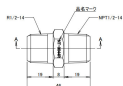

品番 : EA141AD-144

品名 : R1/2"xNPT1/2" 六角ニップル(真鍮製)

販売価格	1,540円(税抜) / 1,694円(税込)		
カタログ価格	1,540円(税抜) / 1,694円(税込)		
在庫数	最新在庫: 0 (2026/04/27 19:32現在)		
商品入数	1	販売単位	個
カタログページ			

仕様

メーカー	アソー (ASOH)	型番	NT-3044R
ねじ径	R1/2"×NPT1/2"	内径	12mm
六角対辺	24mm	全長	46mm
使用圧力	6.9MPa以下	使用温度範囲	-50℃~150℃
材質	C3604(カドミウム75ppm以下)		

ねじを締めやすく加工されたニップル

ねじの規格の変換(RねじからNPTねじ)に使用

六角がついているためスパナ掛けも容易で、しっかりと配管することができます。

RoHS指令相当品(カドミウム含有75ppm以下)

株式会社エスコ

大阪府大阪市西区立売堀3丁目8番14号 06-6532-6226(代表)

© 2018 ESCO Co.,Ltd.