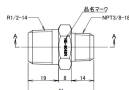

#### 仕様

メーカー	アソー (ASOH)	型番	NE-3043R
ねじ径	R1/2"×NPT3/8"	内径	12mm、9mm
六角対辺	24mm	全長	41mm
使用圧力	6.9MPa以下	使用温度範囲	-50℃~150℃
材質	C3604(カドミウム75ppm以下)		

ねじのサイズ、規格の変換六角ニップル

規格はRねじとNPTねじの変換に使用

六角がついているためスパナ掛けも容易で、しっかりと配管することができます。