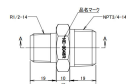

品番 : EA141AD-156

品名 : R1/2"xNPT3/4" 異径六角ニップル(真鍮製)

| | | | |
|---------|------------------------------|------|---|
| 販売価格 | 2,550円(税抜) / 2,805円(税込) | | |
| カタログ価格 | 2,550円(税抜) / 2,805円(税込) | | |
| 在庫数 | 最新在庫: 0 (2026/04/27 19:32現在) | | |
| 商品入数 | 1 | 販売単位 | 個 |
| カタログページ | | | |

仕様

| | | | |
|------|---------------------|--------|-----------|
| メーカー | アソー (ASOH) | 型番 | NE-3046R |
| ねじ径 | R1/2"×NPT3/4" | 内径 | 12mm、16mm |
| 六角対辺 | 30mm | 全長 | 48mm |
| 使用圧力 | 6.9MPa以下 | 使用温度範囲 | -50℃~150℃ |
| 材質 | C3604(カドミウム75ppm以下) | | |

ねじのサイズ、規格の変換六角ニップル

規格はRねじとNPTねじの変換に使用

六角がついているためスパナ掛けも容易で、しっかりと配管することができます。

RoHS指令相当品(カドミウム含有75ppm以下)

株式会社エスコ

大阪府大阪市西区立売堀3丁目8番14号 06-6532-6226(代表)

© 2018 ESCO Co.,Ltd.