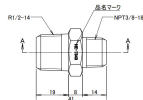

品番 : EA141AD-295

品名 : R1/2"xNPT3/8"異径六角ニップル(ステンレス)

販売価格	3,860円(税抜) / 4,246円(税込)		
カタログ価格	3,860円(税抜) / 4,246円(税込)		
在庫数	最新在庫: 0 (2026/04/27 19:13現在)		
商品入数	1	販売単位	個
カタログページ			

仕様

メーカー	アソー (ASOH)	型番	NE-7343
ねじ径	R1/2"×NPT3/8"	内径	12mm、9mm
六角対辺	24mm	全長	41mm
使用圧力	6.9MPa以下	使用温度範囲	-50℃~150℃
材質	SUS304		

ねじのサイズ、規格の変換六角ニップル

規格はRねじとNPTねじの変換に使用

六角がついているためスパナ掛けも容易で、しっかりと配管することができます。

株式会社エスコ

大阪府大阪市西区立売堀3丁目8番14号 06-6532-6226(代表)

© 2018 ESCO Co.,Ltd.