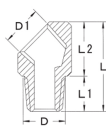

仕様

メーカー	栗田製作所	型番	No.24×1/4×45°
ねじ径	R1/4"×Rc1/4"	全長	28mm
使用圧力	1.0MPa	使用温度範囲	-5~60℃
材質	真鍮	入数	1個
45°エルボ			

株式会社エスコ

大阪府大阪市西区立売堀3丁目8番14号 06-6532-6226(代表)

© 2018 ESCO Co.,Ltd.