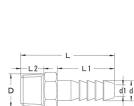

仕様

メーカー	栗田製作所	型番	No.12×1/4×11
ねじ径	R1/4"	タケノコ径	11mm
適合ホース内径※	10mm	使用圧力	1.0MPa
使用温度範囲	-5~60°C	材質	真鍮(クロムメッキ)
入数	1個		

※適合ホース内径はホース材質により多少誤差が生じます。

株式会社エスコ

大阪府大阪市西区立売堀3丁目8番14号 06-6532-6226(代表)

© 2018 ESCO Co.,Ltd.