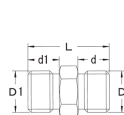

品番 : EA141AV-159

品名 : G 1/2"xG 1/2" ニップル

販売価格	500円(税抜) / 550円(税込)		
カタログ価格	500円(税抜) / 550円(税込)		
在庫数	最新在庫: 6 (2026/04/28 16:33現在)		
商品入数	1	販売単位	個
カタログページ	1042ページ		

ねじ径	全長	六角径	外径
G1/2"	30	19	22.325
G3/8"	25	16	18.425
G1/4"	20	13	14.925
G3/16"	15	10	11.425
G1/8"	10	7	7.925
G1/16"	5	4	4.425

### 仕様

メーカー	栗田製作所	型番	No.04×1/2N
ねじ径	G1/2"×G1/2"	全長	30mm
使用圧力	1.0MPa	使用温度範囲	-5~60℃
材質	真鍮		