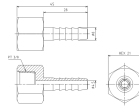

仕様

メーカー	アソー (ASOH)	型番	HF-1308
ねじ径	Rc3/8"	タケノコ外径	8mm
タケノコ内径	4.5mm	タケノコ長	28mm
六角対辺	21mm	全長	45mm
適合ホース内径※	7mm	使用圧力	3.45MPa以下
使用温度	-50~150℃	材質	真鍮

機器とホースを接続するための継手です。

内ネジが切っており、外ネジ部を他の継手無しで接続する事ができます。

ホースバンド等でホースが抜けないようにしっかりと固定し、使用して下さい。

※適合ホース内径はホース材質により多少誤差が生じます。

株式会社エスコ

大阪府大阪市西区立売堀3丁目8番14号 06-6532-6226(代表)

© 2018 ESCO Co.,Ltd.