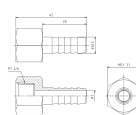

仕様

メーカー	アソー (ASOH)	型番	HF-1310
ねじ径	Rc3/8"	タケノコ外径	10.5mm
タケノコ内径	7mm	タケノコ長	28mm
六角対辺	21mm	全長	45mm
適合ホース内径※	9~10mm	使用圧力	3.45MPa以下
使用温度	-50~150℃	材質	真鍮

機器とホースを接続するための継手です。

内ネジが切っており、外ネジ部を他の継手無しで接続する事ができます。

ホースバンド等でホースが抜けないようにしっかりと固定し、使用して下さい。

※適合ホース内径はホース材質により多少誤差が生じます。

株式会社エスコ

大阪府大阪市西区立売堀3丁目8番14号 06-6532-6226(代表)

© 2018 ESCO Co.,Ltd.