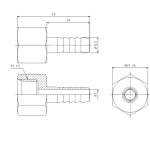

仕様

メーカー	アソー (ASOH)	型番	HF-1410
ねじ径	Rc1/2"	タケノコ外径	10.5mm
タケノコ内径	7mm	タケノコ長	29mm
六角対辺	24mm	全長	49mm
適合ホース内径※	9~10mm	使用圧力	3.45MPa以下
使用温度	-50~150℃	材質	真鍮

機器とホースを接続するための継手です。

内ネジが切っており、外ネジ部を他の継手無しで接続する事ができます。

ホースバンド等でホースが抜けないようにしっかりと固定し、使用して下さい。

※適合ホース内径はホース材質により多少誤差が生じます。

株式会社エスコ

大阪府大阪市西区立売堀3丁目8番14号 06-6532-6226(代表)

© 2018 ESCO Co.,Ltd.