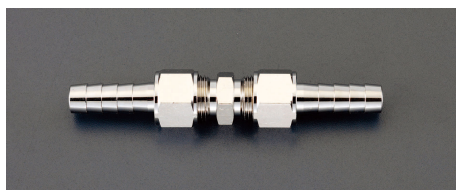

品番 : EA141ED-28

品名 : 25.0mm ホースジョイント

販売価格	4,240円(税抜) / 4,664円(税込)		
カタログ価格	4,240円(税抜) / 4,664円(税込)		
在庫数	最新在庫: 0 (2026/06/24 02:18現在)		
商品入数	1	販売単位	個
カタログページ			

仕様

材質	真鍮(ニッケルメッキ)	ねじ径	G(PF)1"
タケノコ径	28mm	適合ホース内径※	25mm
※適合ホース内径はホース材質により多少誤差が生じます。			
使用圧力	0.8MPa以下		

株式会社エスコ

大阪府大阪市西区立売堀3丁目8番14号 06-6532-6226(代表)

© 2018 ESCO Co.,Ltd.