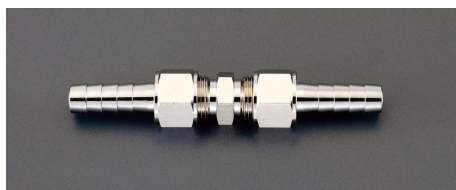

品番 : EA141ED-28

品名 : 25.0mm ホースジョイント

販売価格	4,240円(税抜) / 4,664円(税込)		
カタログ価格	4,240円(税抜) / 4,664円(税込)		
在庫数	最新在庫: 0 (2026/05/03 09:52現在)		
商品入数	1	販売単位	個
カタログページ			

仕様

材質	真鍮(ニッケルメッキ)	ねじ径	G(PF)1"
タケノコ径	28mm	適合ホース内径※	25mm
※適合ホース内径はホース材質により多少誤差が生じます。			
使用圧力	0.8MPa以下		

株式会社エスコ

大阪府大阪市西区立売堀3丁目8番14号 06-6532-6226(代表)

© 2018 ESCO Co.,Ltd.