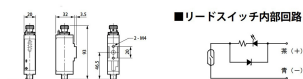

品番 : EA153CG-1

品名 : R 1/8" / 0.1-0.7MPa 圧力スイッチ

販売価格	5,410円(税抜) / 5,951円(税込)		
カタログ価格	5,410円(税抜) / 5,951円(税込)		
在庫数	最新在庫: 2 (2026/06/07 11:47現在)		
商品入数	1	販売単位	個
カタログページ	1017ページ		

仕様

メーカー	日本精器	型番	BN-1217T-6
取付ねじ	R1/8"	呼び口径	6A
使用流体	空気	使用圧力	0~0.8MPa
設定圧力	0.1~0.7MPa	耐圧力	1.0MPa
周囲温度	5~60℃	スイッチ	リードスイッチ(有接点) リード線: 1m
スイッチ定格	5~220V(DC/AC) 最大25mA	重量	200g