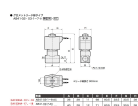

| 品番 | 仕様 | 在庫 |
|------------|------------------------------|----|
| EA153HA-22 | AC200V・Rc3/8"(7.00mm) 2方向電磁弁 | 1 |

仕様

| | | | |
|---------|--|--------|--|
| メーカー | CKD | 型番 | AB41-03-7 |
| 使用流体 | 空気・水・低真空・灯油・油(50m ³ /s以下) | 作動圧力差 | 0~5MPa |
| 耐圧力 | 25MPa(水圧にて) | 流体温度 | -10~60℃(凍結なきこと) |
| 周囲温度 | -20~60℃ | 耐熱クラス | クラス130(B) |
| 弁構造 | 直動式ポペット構造 | 材質 | ボディ:黄銅 シール:ニトリルゴム |
| 接続口径 | Rc3/8" | オリフィス径 | 7.0mm |
| 最高作動圧力差 | 空気:0.25MPa 水・温水・灯油:0.2MPa 油(50/m ³):0.15MPa 蒸気:0.2MPa | 最高使用圧力 | 5MPa (流体:蒸気の場合は1MPa) |
| 定格電圧 | AC200V(50/60Hz) | 皮相電力 | ・保持時 50Hz:18VA 60Hz:15VA ・起動時 50Hz:29VA 60Hz:24VA |
| 消費電力 | 50Hz:6.7W 60Hz:5.7W | 重量 | 450g |