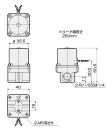

仕様

メーカー	CKD	型番	AB21-02-2
使用流体	空気・水・灯油・油(50m³/s以下)	作動圧力差	0~1.5MPa
耐圧力	3MPa(水圧にて)	流体温度	-10~40℃(凍結なきこと)
周囲温度	-20~50℃	耐熱クラス	クラス130(B)
弁構造	直動形ポペット構造	材質	ボディ:アルミ シール:ニトリルゴム
接続口径	Rc1/4"	オリフィス径	2.0mm
最高作動圧力差	空気:1.0MPa 水・灯油:1.0MPa 油(50/m³):0.5MPa	最高使用圧力	1.5MPa
定格電圧	AC200V(50/60Hz)	皮相電力	・保持時 50Hz:11VA 60Hz:10VA ・起動時 50Hz:15.4VA 60Hz:12.6VA
消費電力	50Hz:5.5W 60Hz:4.2W	重量	230g
切替方向	2方向	コード色	赤