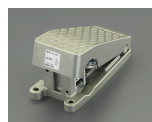

品番 : EA153SJ-1

品名 : R1/4" 足踏スイッチ(2方向)

販売価格	9,840円(税抜) / 10,824円(税込)		
カタログ価格	9,840円(税抜) / 10,824円(税込)		
在庫数	最新在庫: 3 (2026/06/11 23:31現在)		
商品入数	1	販売単位	個
カタログページ	1020ページ		

仕様

重量	0.9kg	サイズ	71×177×70(H)mm
エアー用			
取付ねじ	R1/4	使用圧力	0~1.0MPa
耐圧力	0~1MPa	踏込力	Max.65N
周囲温度	-5~60℃	ポート数	2
仕様	ロック機構なし	切換方向	1方向