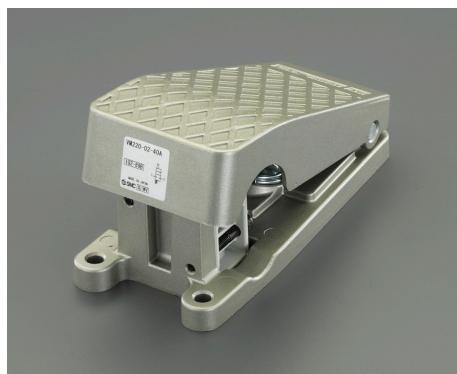

品番 : EA153SJ-1

品名 : R1/4" 足踏スイッチ(2方向)

販売価格	9,840円(税抜) / 10,824円(税込)		
カタログ価格	9,840円(税抜) / 10,824円(税込)		
在庫数	最新在庫: 3 (2026/06/11 23:31現在)		
商品入数	1	販売単位	個
カタログページ	1020ページ		

仕様

重量	0.9kg	サイズ	71×177×70(H)mm
エアー用			
取付ねじ	R1/4	使用圧力	0~1.0MPa
耐圧力	0~1MPa	踏込力	Max.65N
周囲温度	-5~60℃	ポート数	2
仕様	ロック機構なし	切換方向	1方向