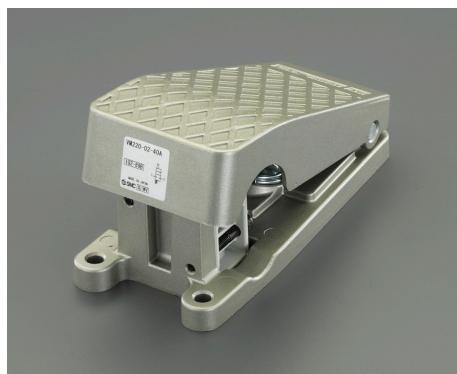

品番 : EA153SJ-1

品名 : R1/4" 足踏スイッチ(2方向)

販売価格	9,840円(税抜) / 10,824円(税込)		
カタログ価格	9,840円(税抜) / 10,824円(税込)		
在庫数	最新在庫: 3 (2026/04/27 22:00現在)		
商品入数	1	販売単位	個
カタログページ	1020ページ		

仕様

重量	0.9kg	サイズ	71×177×70(H)mm
エアー用			
取付ねじ	R1/4	使用圧力	0~1.0MPa
耐圧力	0~1MPa	踏込力	Max.65N
周囲温度	-5~60℃	ポート数	2
仕様	ロック機構なし	切換方向	1方向