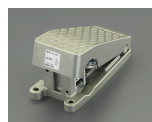

品番 : EA153SJ-1

品名 : R1/4" 足踏スイッチ(2方向)

販売価格	9,840円(税抜) / 10,824円(税込)		
カタログ価格	9,840円(税抜) / 10,824円(税込)		
在庫数	最新在庫: 3 (2026/04/27 22:00現在)		
商品入数	1	販売単位	個
カタログページ	1020ページ		

仕様

重量	0.9kg	サイズ	71×177×70(H)mm
エアー用			
取付ねじ	R1/4	使用圧力	0~1.0MPa
耐圧力	0~1MPa	踏込力	Max.65N
周囲温度	-5~60℃	ポート数	2
仕様	ロック機構なし	切換方向	1方向