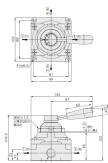

品番 : EA153SJ-16

品名 : Rc1/2" 手動切替バルブ(4方向)

販売価格	10,600円(税抜) / 11,660円(税込)		
カタログ価格	10,600円(税抜) / 11,660円(税込)		
在庫数	最新在庫: 0 (2026/04/04 15:53現在)		
商品入数	1	販売単位	個
カタログページ	1019ページ		

仕様

使用流体	空気	耐圧力	1.5MPa
最高使用圧力	1.0MPa	周囲温度	-5~60℃ (凍結なきこと)
レバー操作角度	90°	取付ねじ	Rc1/2"
位置数	3ポジションクローズドセンタ (3ポジション中央閉)	配管方向	4方向
本体サイズ	102×94×105.5(H)mm	重量	1.28kg
材質	カバー:亜鉛ダイカスト ボディ:アルミダイカスト		