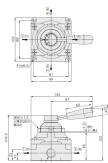

品番 : EA153SJ-16

品名 : Rc1/2" 手動切替バルブ(4方向)

販売価格	10,600円(税抜) / 11,660円(税込)		
カタログ価格	10,600円(税抜) / 11,660円(税込)		
在庫数	最新在庫: 0 (2026/06/02 19:35現在)		
商品入数	1	販売単位	個
カタログページ	1019ページ		

仕様

使用流体	空気	耐圧力	1.5MPa
最高使用圧力	1.0MPa	周囲温度	-5~60℃ (凍結なきこと)
レバー操作角度	90°	取付ねじ	Rc1/2"
位置数	3ポジションクローズドセンタ (3ポジション中央閉)	配管方向	4方向
本体サイズ	102×94×105.5(H)mm	重量	1.28kg
材質	カバー:亜鉛ダイカスト ボディ:アルミダイカスト		