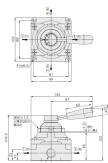

品番：EA153SJ-26

品名：Rc1/2" 手動切替バルブ(4方向)

販売価格	12,900円(税抜) / 14,190円(税込)		
カタログ価格	12,900円(税抜) / 14,190円(税込)		
在庫数	最新在庫: 0 (2026/06/02 19:35現在)		
商品入数	1	販売単位	個
カタログページ			

仕様

使用流体	空気	耐圧力	1.5MPa
最高使用圧力	1.0MPa	周囲温度	-5~60℃ (凍結なきこと)
レバー操作角度	90°	取付ねじ	Rc1/2"
位置数	3ポジションエキゾートセンタ (3ポジション中央排)	配管方向	4方向
本体サイズ	102×94×105.5(H)mm	重量	1.28kg
材質	カバー:亜鉛ダイカスト ボディ:アルミダイカスト		