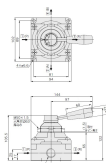

品番 : EA153SJ-26

品名 : Rc1/2" 手動切替バルブ(4方向)

販売価格	12,900円(税抜) / 14,190円(税込)		
カタログ価格	12,900円(税抜) / 14,190円(税込)		
在庫数	最新在庫: 0 (2026/04/04 15:46現在)		
商品入数	1	販売単位	個
カタログページ			

仕様

使用流体	空気	耐圧力	1.5MPa
最高使用圧力	1.0MPa	周囲温度	-5~60℃ (凍結なきこと)
レバー操作角度	90°	取付ねじ	Rc1/2"
位置数	3ポジションエキゾートセンタ (3ポジション中央排)	配管方向	4方向
本体サイズ	102×94×105.5(H)mm	重量	1.28kg
材質	カバー:亜鉛ダイカスト ボディ:アルミダイカスト		