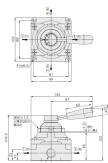

品番 : EA153SJ-36

品名 : Rc1/2" 手動切替バルブ(4方向)

販売価格	10,600円(税抜) / 11,660円(税込)		
カタログ価格	10,600円(税抜) / 11,660円(税込)		
在庫数	最新在庫: 2 (2026/04/04 15:45現在)		
商品入数	1	販売単位	個
カタログページ	1019ページ		

仕様

使用流体	空気	耐圧力	1.5MPa
最高使用圧力	1.0MPa	周囲温度	-5~60℃ (凍結なきこと)
レバー操作角度	90°	取付ねじ	Rc1/2"
位置数	2ポジション	配管方向	4方向
本体サイズ	102×94×105.5(H)mm	重量	1.28kg
材質	カバー: 亜鉛ダイカスト ボディ: アルミダイカスト		
エアー用			
初期潤滑剤により、無給油で使用できます。			