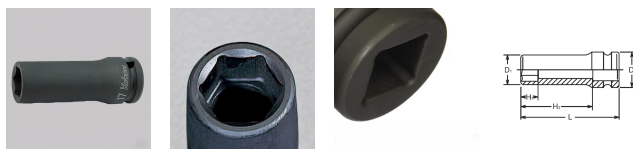

品番 : EA164DG-15

品名 : 1/2"DRx15mm インパクトディーブソケット

販売価格	2,020円(税抜) / 2,222円(税込)		
カタログ価格	2,020円(税抜) / 2,222円(税込)		
在庫数	最新在庫: 1 (2026/06/13 12:13現在)		
商品入数	1	販売単位	個
カタログページ	0481ページ		

仕様

メーカー	コーケン (Ko-ken)	型番	14300M-15
差込角	1/2" (12.7mm)	対辺	15mm
外径	23.2mm	全長	80mm
重量	220g		
6ポイント			
面接触により、ボルト・ナットの角を傷めなく、ソケットにかかる応力が分散されるため、耐荷重性もアップしています。			