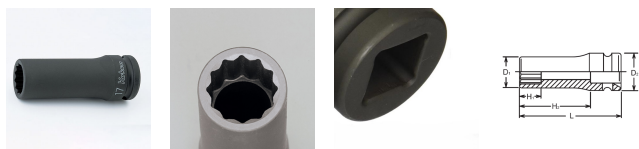

品番 : EA164DG-208

品名 : 1/2"DR/ 8mm ディープインパクトソケット(十二角)

販売価格	2,140円(税抜) / 2,354円(税込)		
カタログ価格	2,140円(税抜) / 2,354円(税込)		
在庫数	最新在庫: 1 (2026/06/13 14:11現在)		
商品入数	1	販売単位	個
カタログページ	0481ページ		

仕様

メーカー	コーケン (Ko-ken)	型番	14305M-8
差込角	1/2" (12.7mm)	対辺	8mm
外径	14.5mm	全長	80mm
重量	137g		
12ポイント			
面接触により、ボルト・ナットの角を傷めなく、ソケットにかかる応力が分散されるため、耐荷重性もアップしています。			