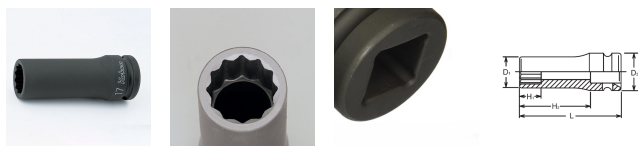

品番 : EA164DG-210

品名 : 1/2"DR/10mm ディーブ インパクトソケット(十二角)

販売価格	2,140円(税抜) / 2,354円(税込)		
カタログ価格	2,140円(税抜) / 2,354円(税込)		
在庫数	最新在庫: 1 (2026/06/13 14:10現在)		
商品入数	1	販売単位	個
カタログページ	0481ページ		

仕様

メーカー	コーケン (Ko-ken)	型番	14305M-10
差込角	1/2" (12.7mm)	対辺	10mm
外径	17mm	全長	80mm
重量	140g		
12ポイント			
面接触により、ボルト・ナットの角を傷めなく、ソケットにかかる応力が分散されるため、耐荷重性もアップしています。			