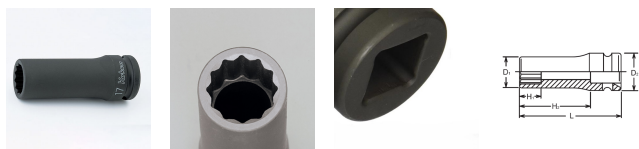

品番 : EA164DG-222

品名 : 1/2"DR/22mm ディーブインパクトソケット(十二角)

販売価格	2,330円(税抜) / 2,563円(税込)		
カタログ価格	2,330円(税抜) / 2,563円(税込)		
在庫数	最新在庫: 2 (2026/06/13 14:12現在)		
商品入数	1	販売単位	個
カタログページ	0481ページ		

仕様

メーカー	コーケン (Ko-ken)	型番	14305M-22
差込角	1/2" (12.7mm)	対辺	22mm
外径	32mm	全長	85mm
重量	290g		
12ポイント			
面接触により、ボルト・ナットの角を傷めなく、ソケットにかかる応力が分散されるため、耐荷重性もアップしています。			