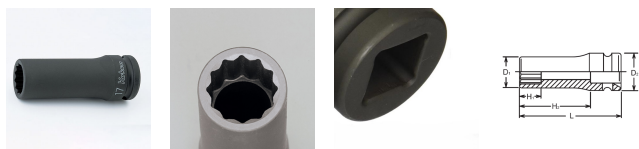

品番 : EA164DG-228

品名 : 1/2"DR/28mm ディーブ°インパクトソケット(十二角)

販売価格	3,250円(税抜) / 3,575円(税込)		
カタログ価格	3,250円(税抜) / 3,575円(税込)		
在庫数	最新在庫: 1 (2026/04/28 17:55現在)		
商品入数	1	販売単位	個
カタログページ	0481ページ		

仕様

メーカー	コーケン (Ko-ken)	型番	14305M-28
差込角	1/2" (12.7mm)	対辺	28mm
外径	39.5mm	全長	85mm
重量	390g		
12ポイント			
面接触により、ボルト・ナットの角を傷めなく、ソケットにかかる応力が分散されるため、耐荷重性もアップしています。			