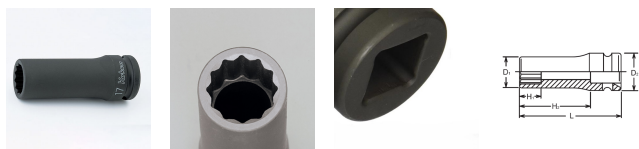

品番 : EA164DG-230

品名 : 1/2"DR/30mm ディーブ インパクトソケット(十二角)

販売価格	3,250円(税抜) / 3,575円(税込)		
カタログ価格	3,250円(税抜) / 3,575円(税込)		
在庫数	最新在庫: 1 (2026/06/13 15:28現在)		
商品入数	1	販売単位	個
カタログページ	0481ページ		

仕様

メーカー	コーケン (Ko-ken)	型番	14305M-30
差込角	1/2" (12.7mm)	対辺	30mm
外径	42mm	全長	85mm
重量	457g		

12ポイント

面接触により、ボルト・ナットの角を傷めなく、ソケットにかかる応力が分散されるため、耐荷重性もアップしています。

株式会社エスコ

大阪府大阪市西区立売堀3丁目8番14号 06-6532-6226(代表)

© 2018 ESCO Co.,Ltd.